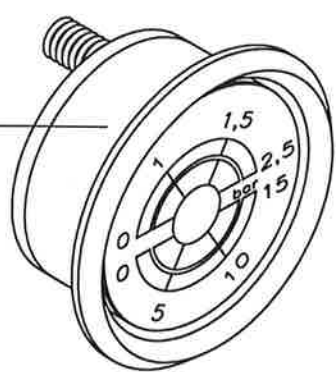

PARTI IDRAULICHE
HYDRAULIC GROUP

MANOMETRO
GAUGE

09100003