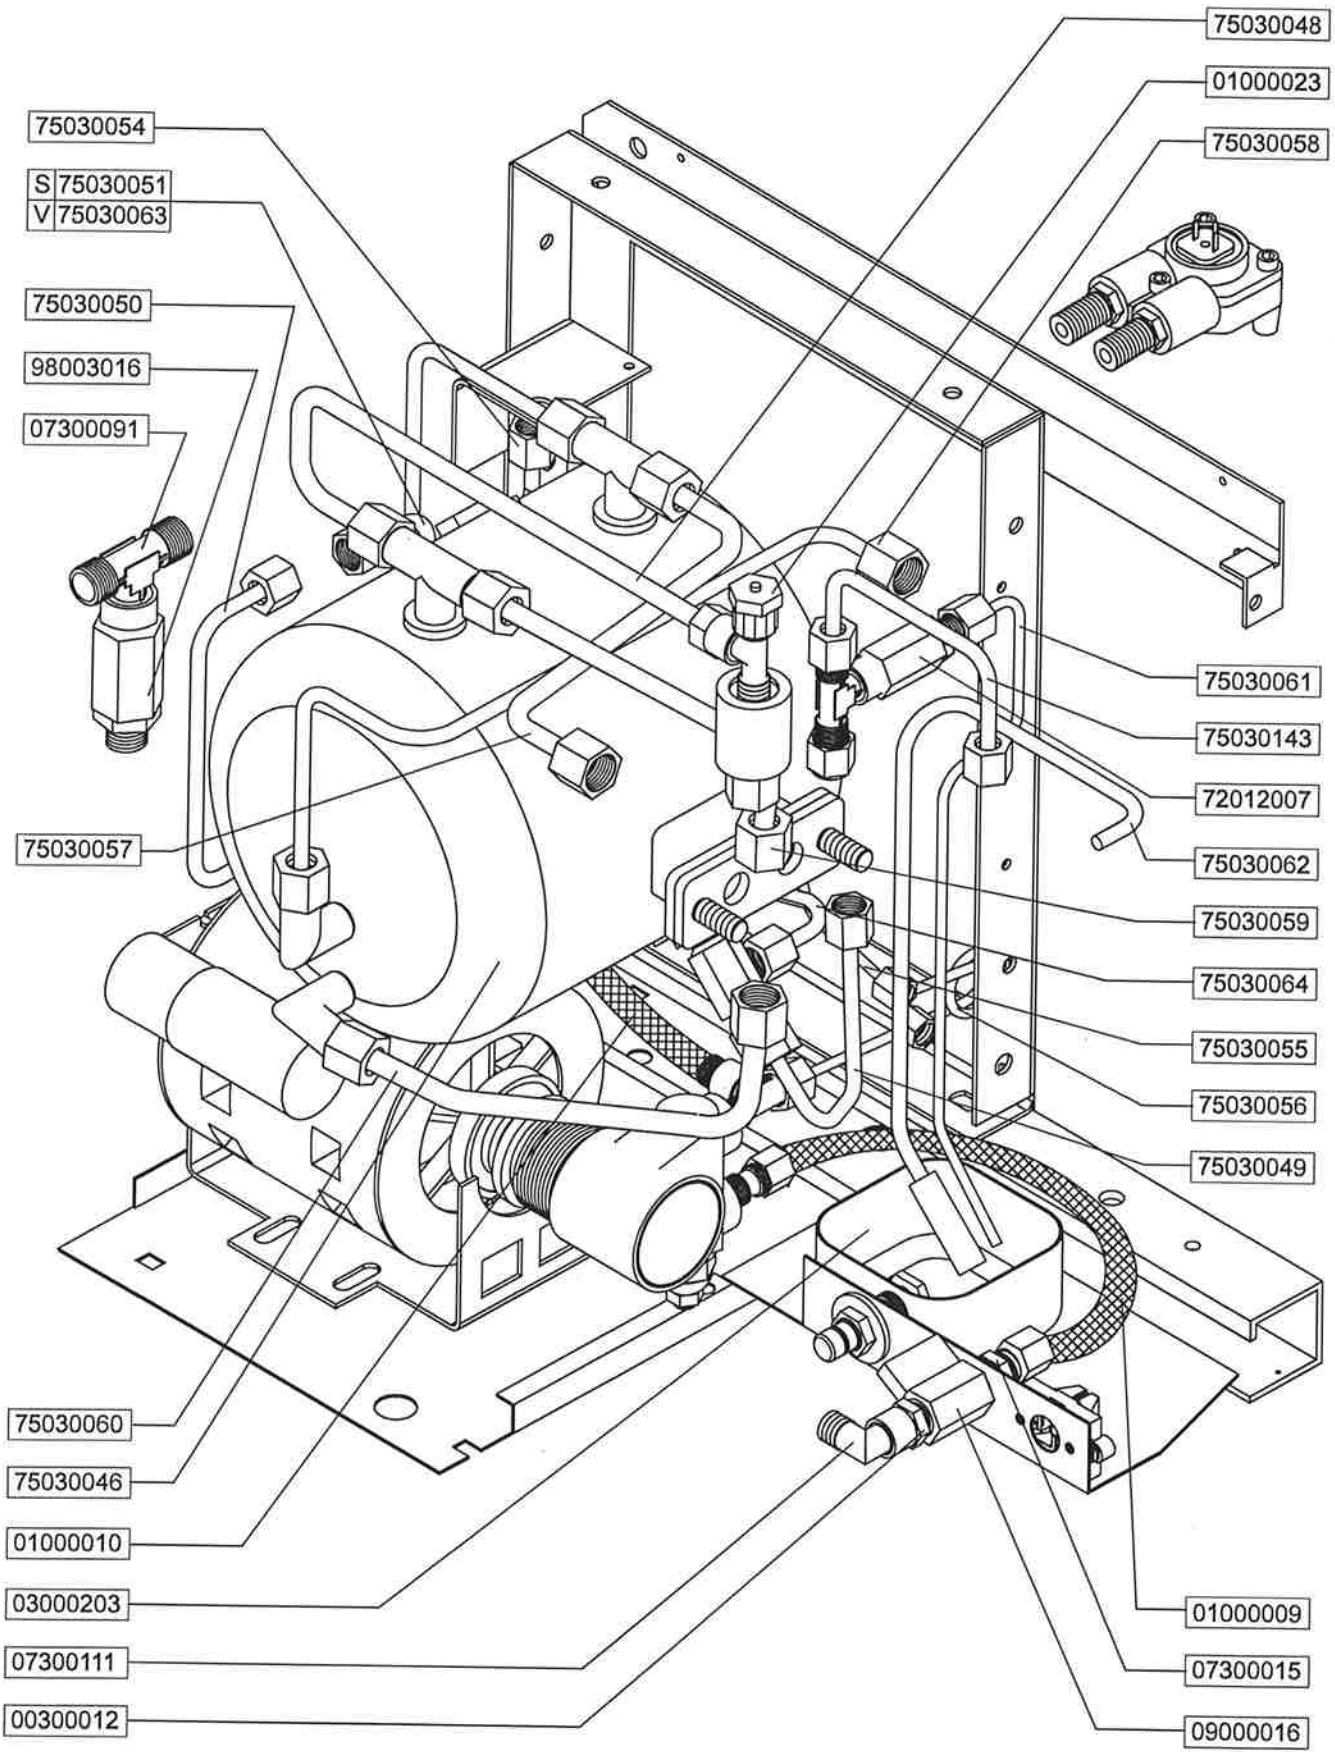

PARTI IDRAULICHE, TUBI S - V GRUPPI 1
HYDRAULIC PARTS, TUBES S - V GROUPS 1

M
A
C
C
U
P