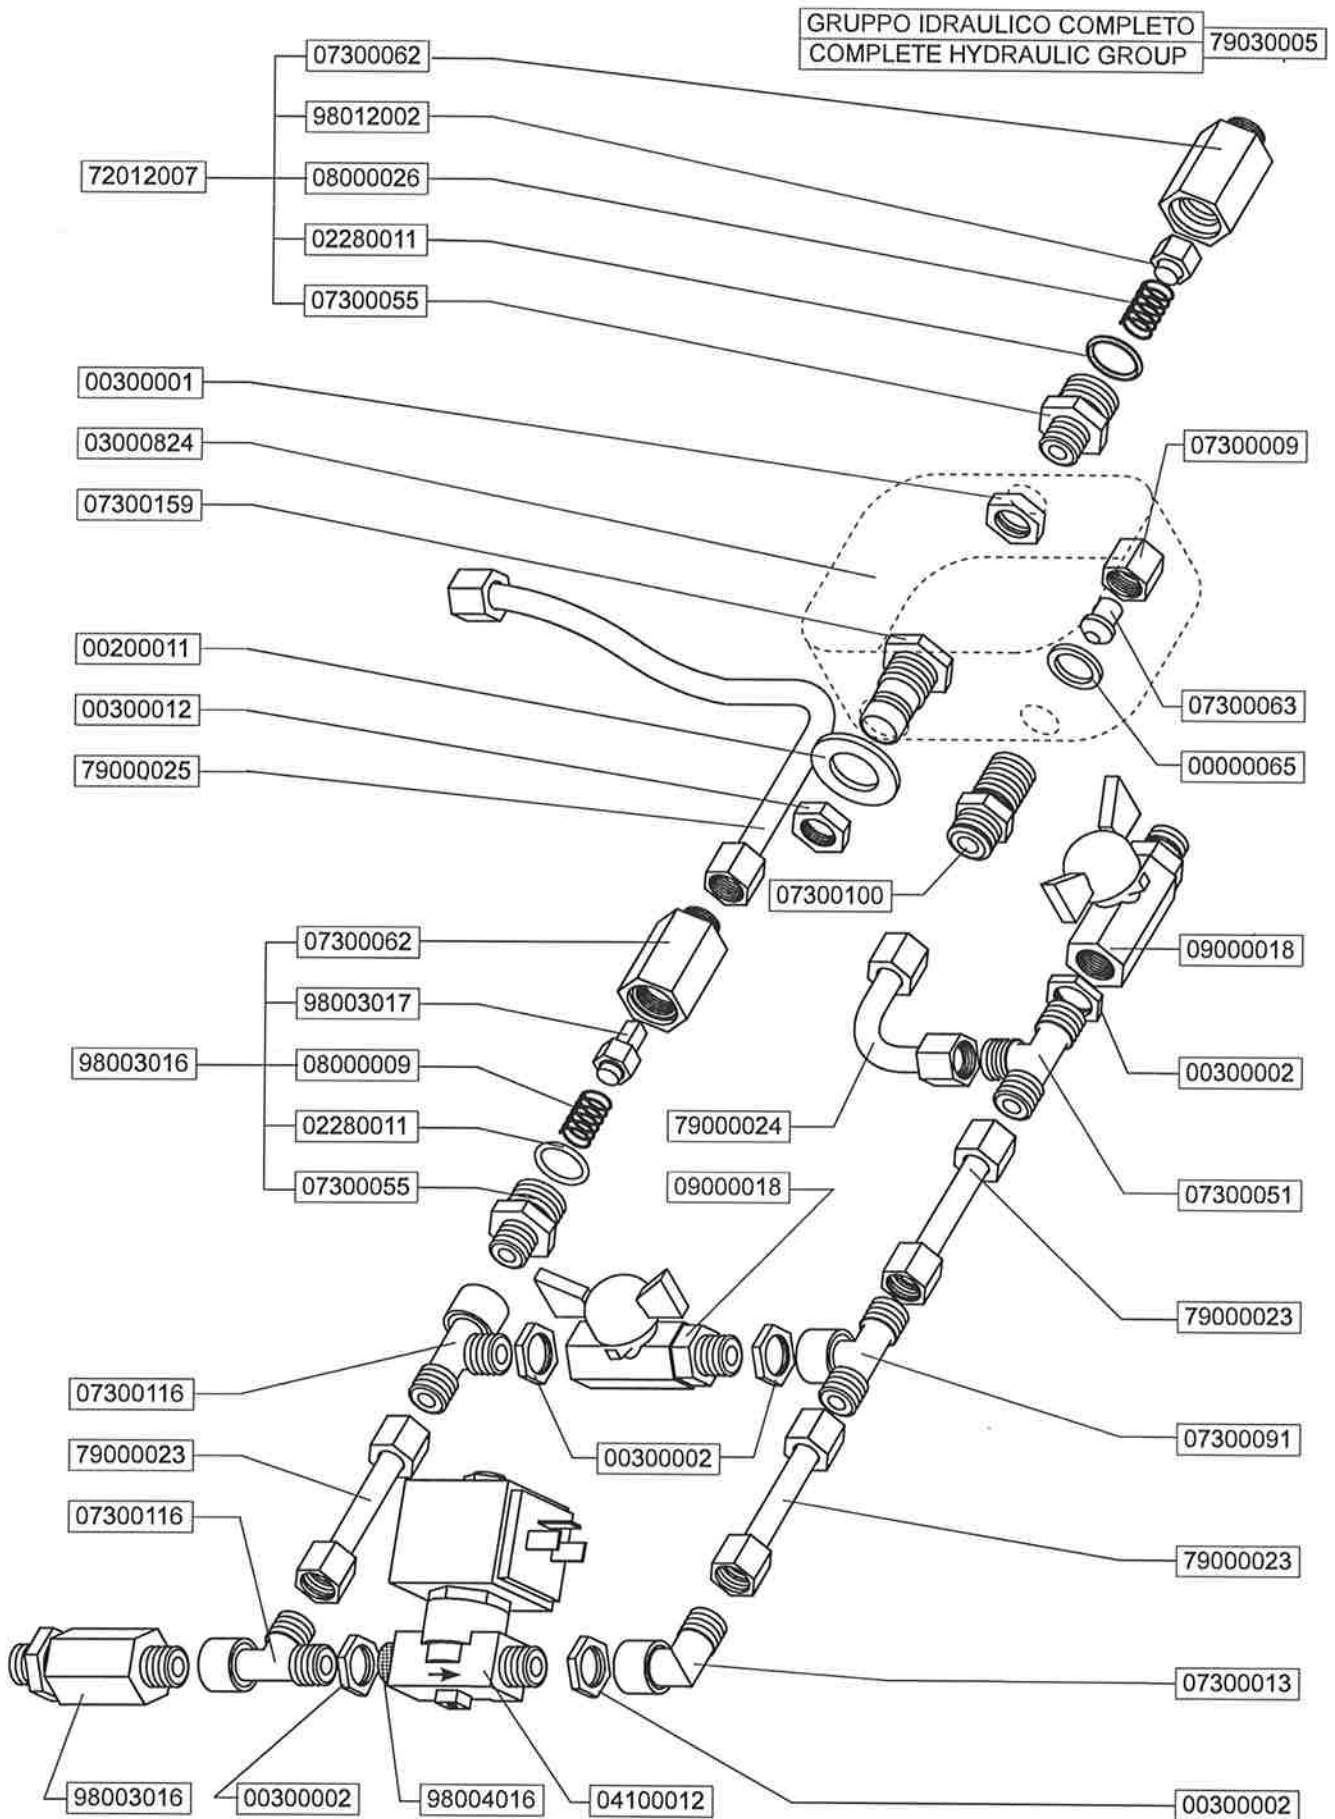

GRUPPO IDRAULICO GRUPPI 2 - 3 - 4
HYDRAULIC GROUP GROUPS 2 - 3 - 4