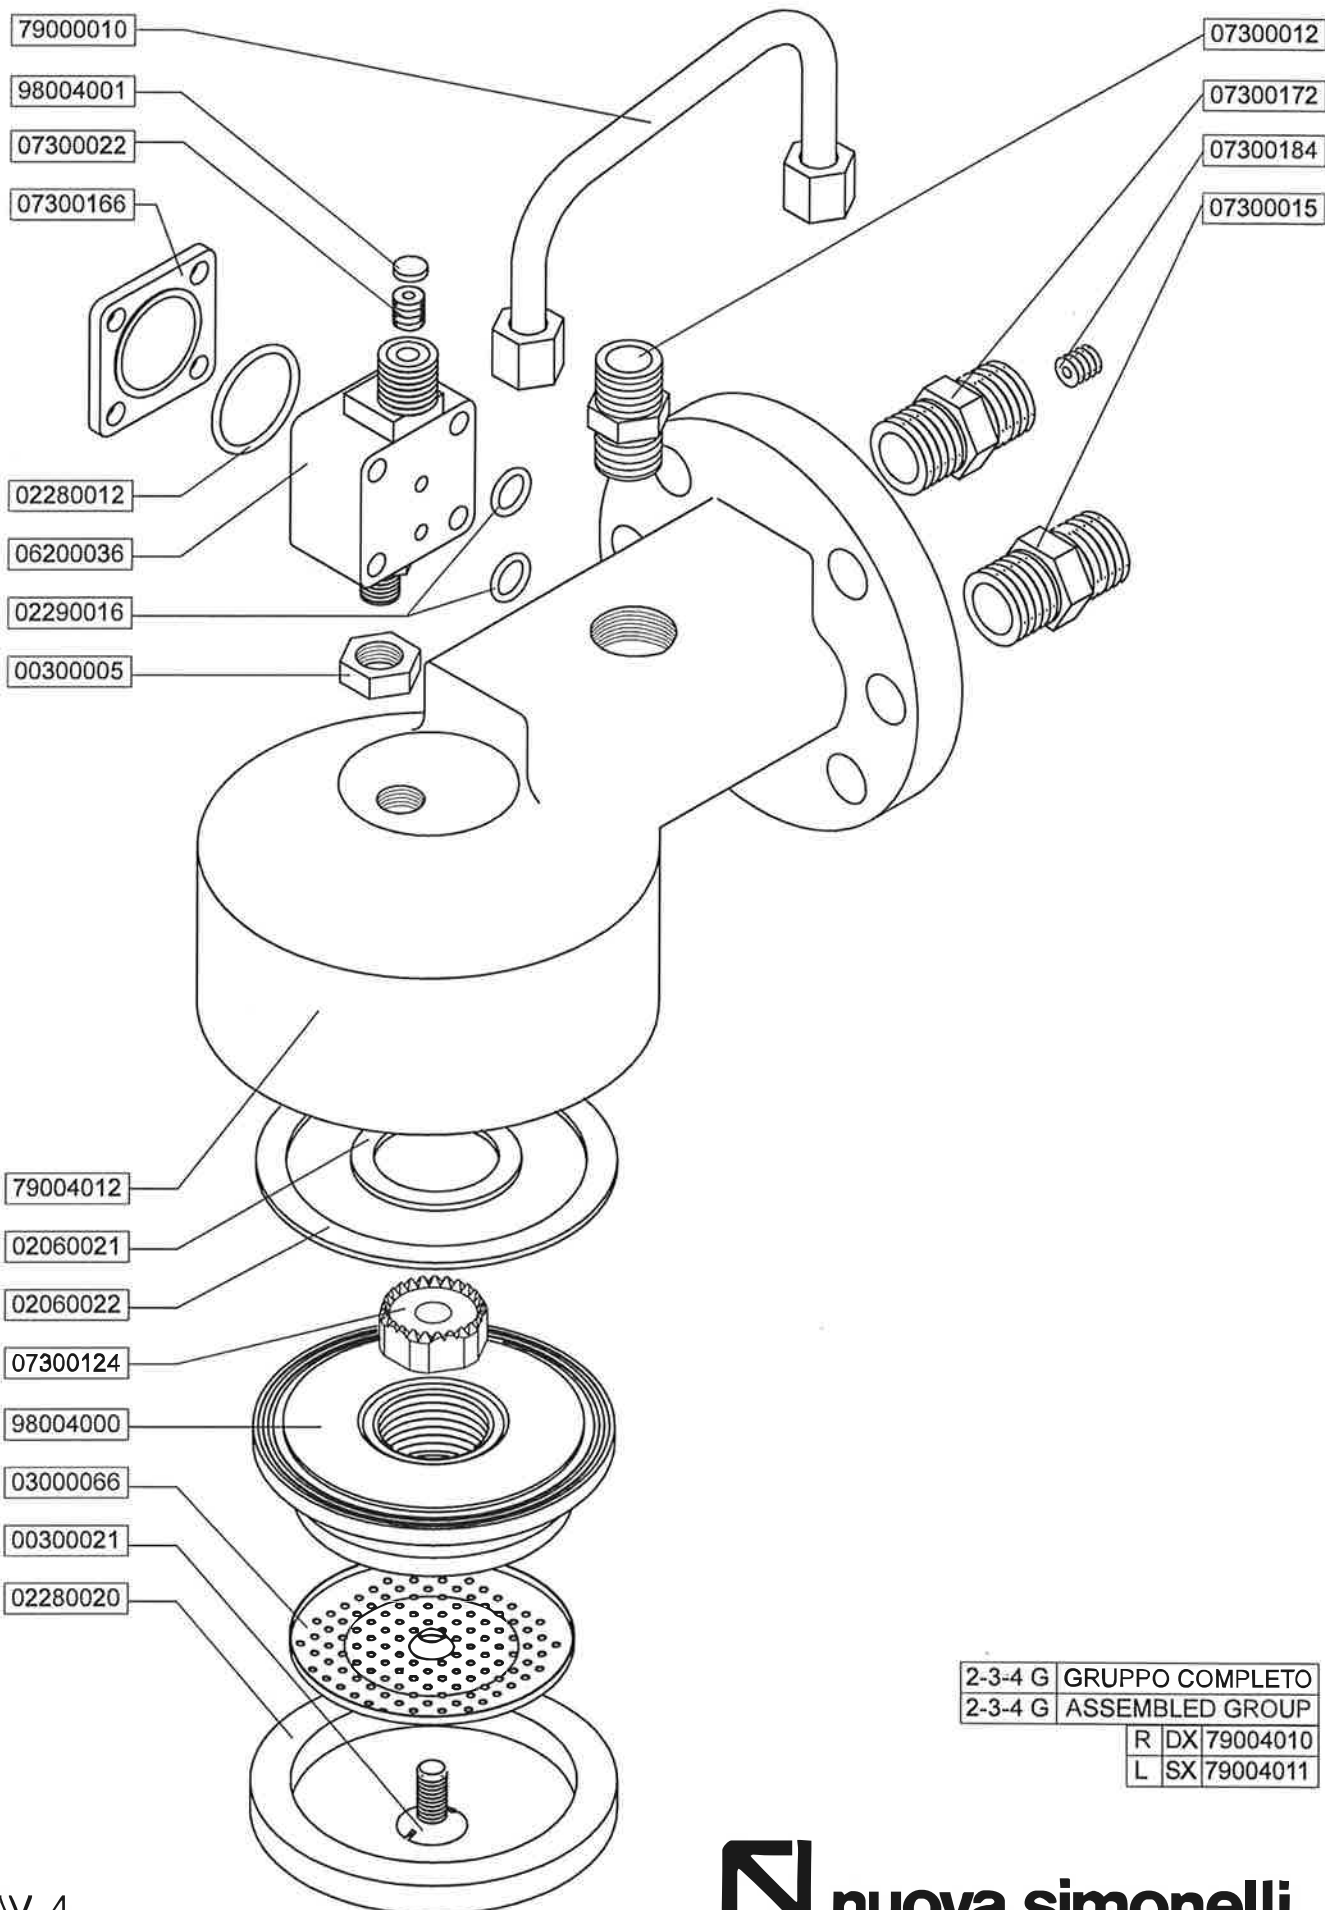

GRUPPO EROGATORE COMPLETO GRUPPI 2 - 3 - 4
COMPLETE POURING UNIT GROUPS 2 - 3 - 4

2-3-4 G	GRUPPO COMPLETO
2-3-4 G	ASSEMBLED GROUP
R	DX 79004010
L	SX 79004011

PARTI IDRAULICHE
HYDRAULIC GROUP

MANOMETRO
GAUGE