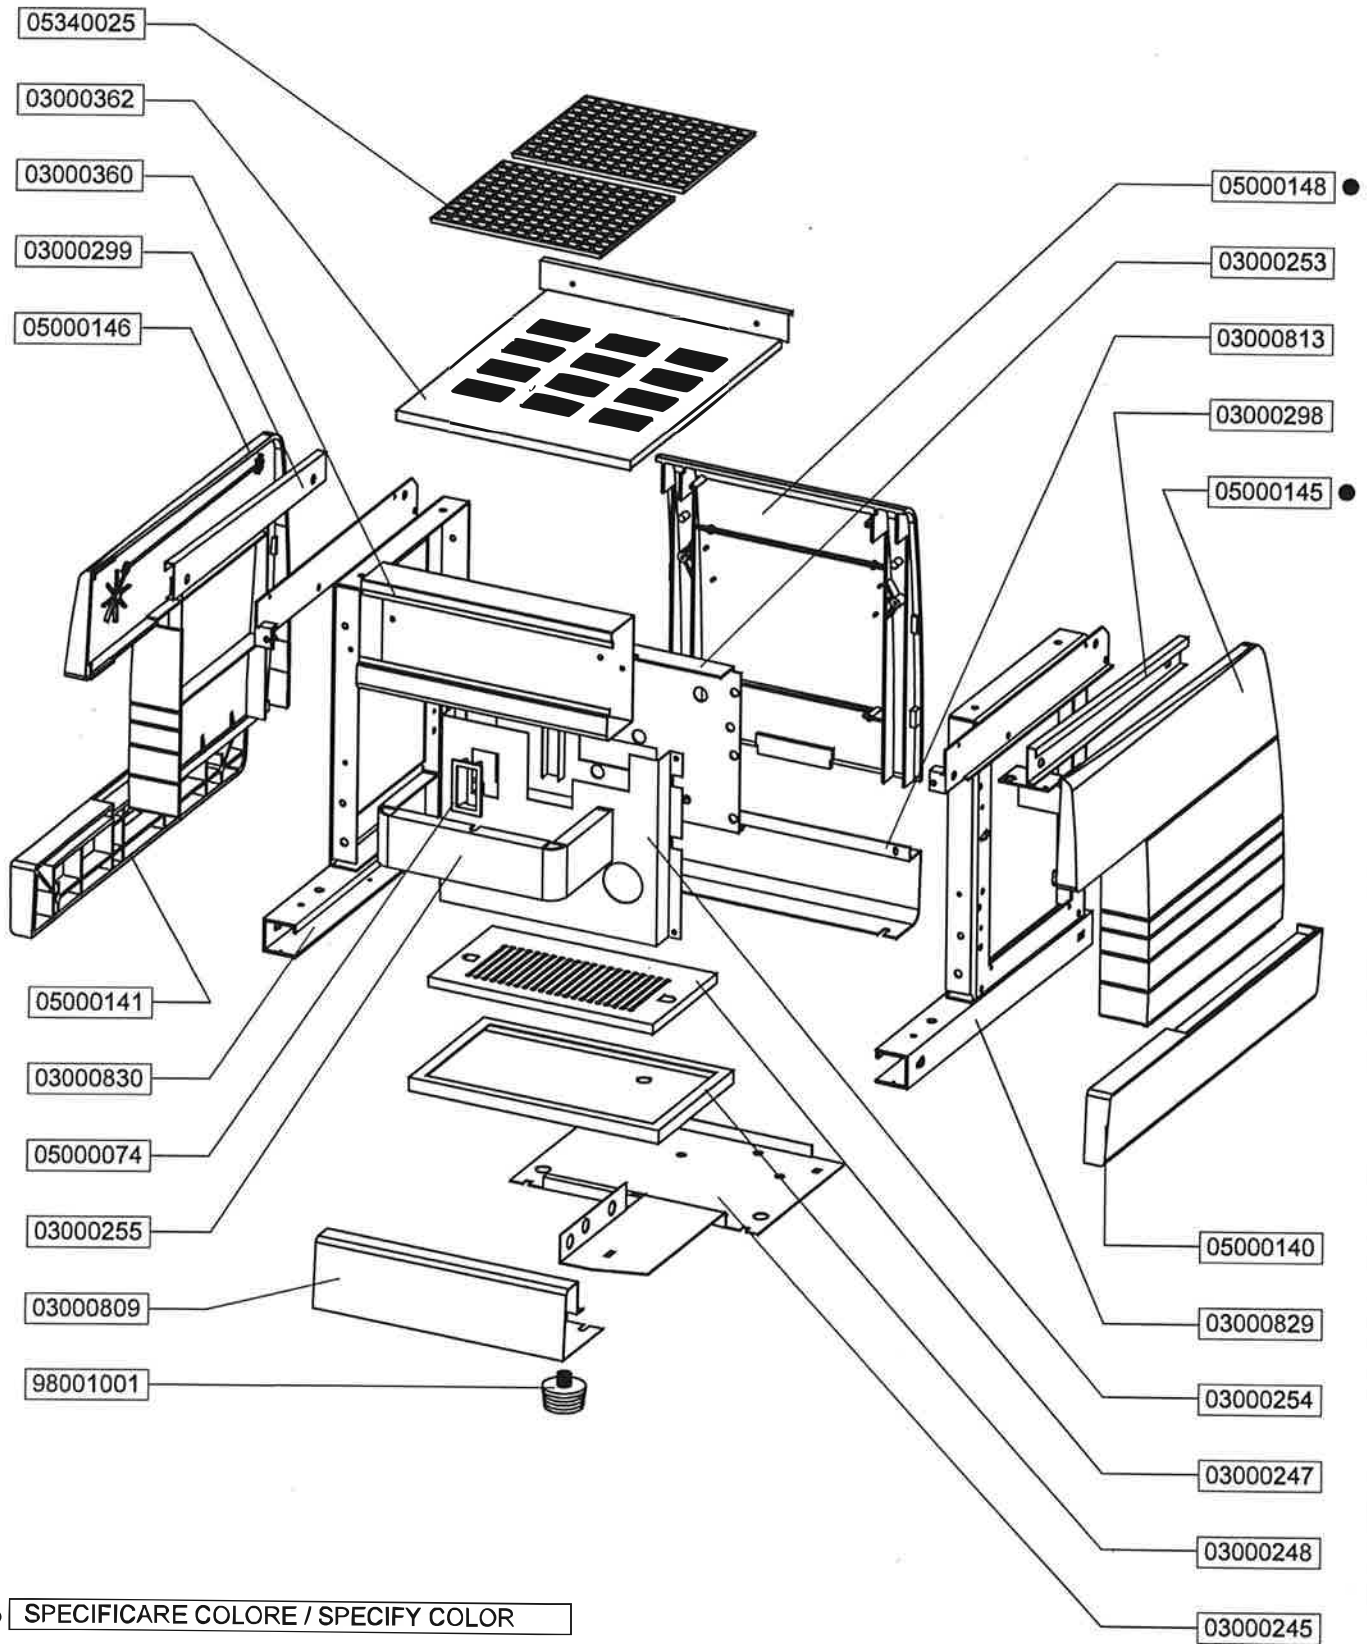

CARENA MAC CUP GRUPPI 1

CABINET MAC CUP GROUPS 1

M
A
C
C
U
P

● SPECIFICARE COLORE / SPECIFY COLOR

CARENA MAC CUP GRUPPI 2 - 3 - 4
CABINET MAC CUP GROUPS 2 - 3 - 4

2G	03000806
3G	03000807
4G	03000808

2G	03000316
3G	03000317
4G	03000318