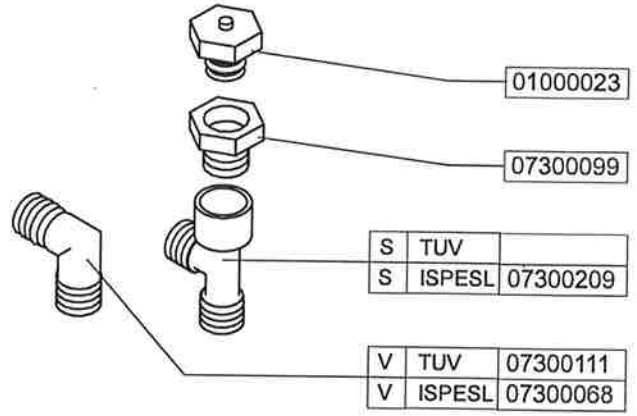

PARTI IDRAULICHE
HYDRAULIC GROUP

MANOMETRO
GAUGE

09100003