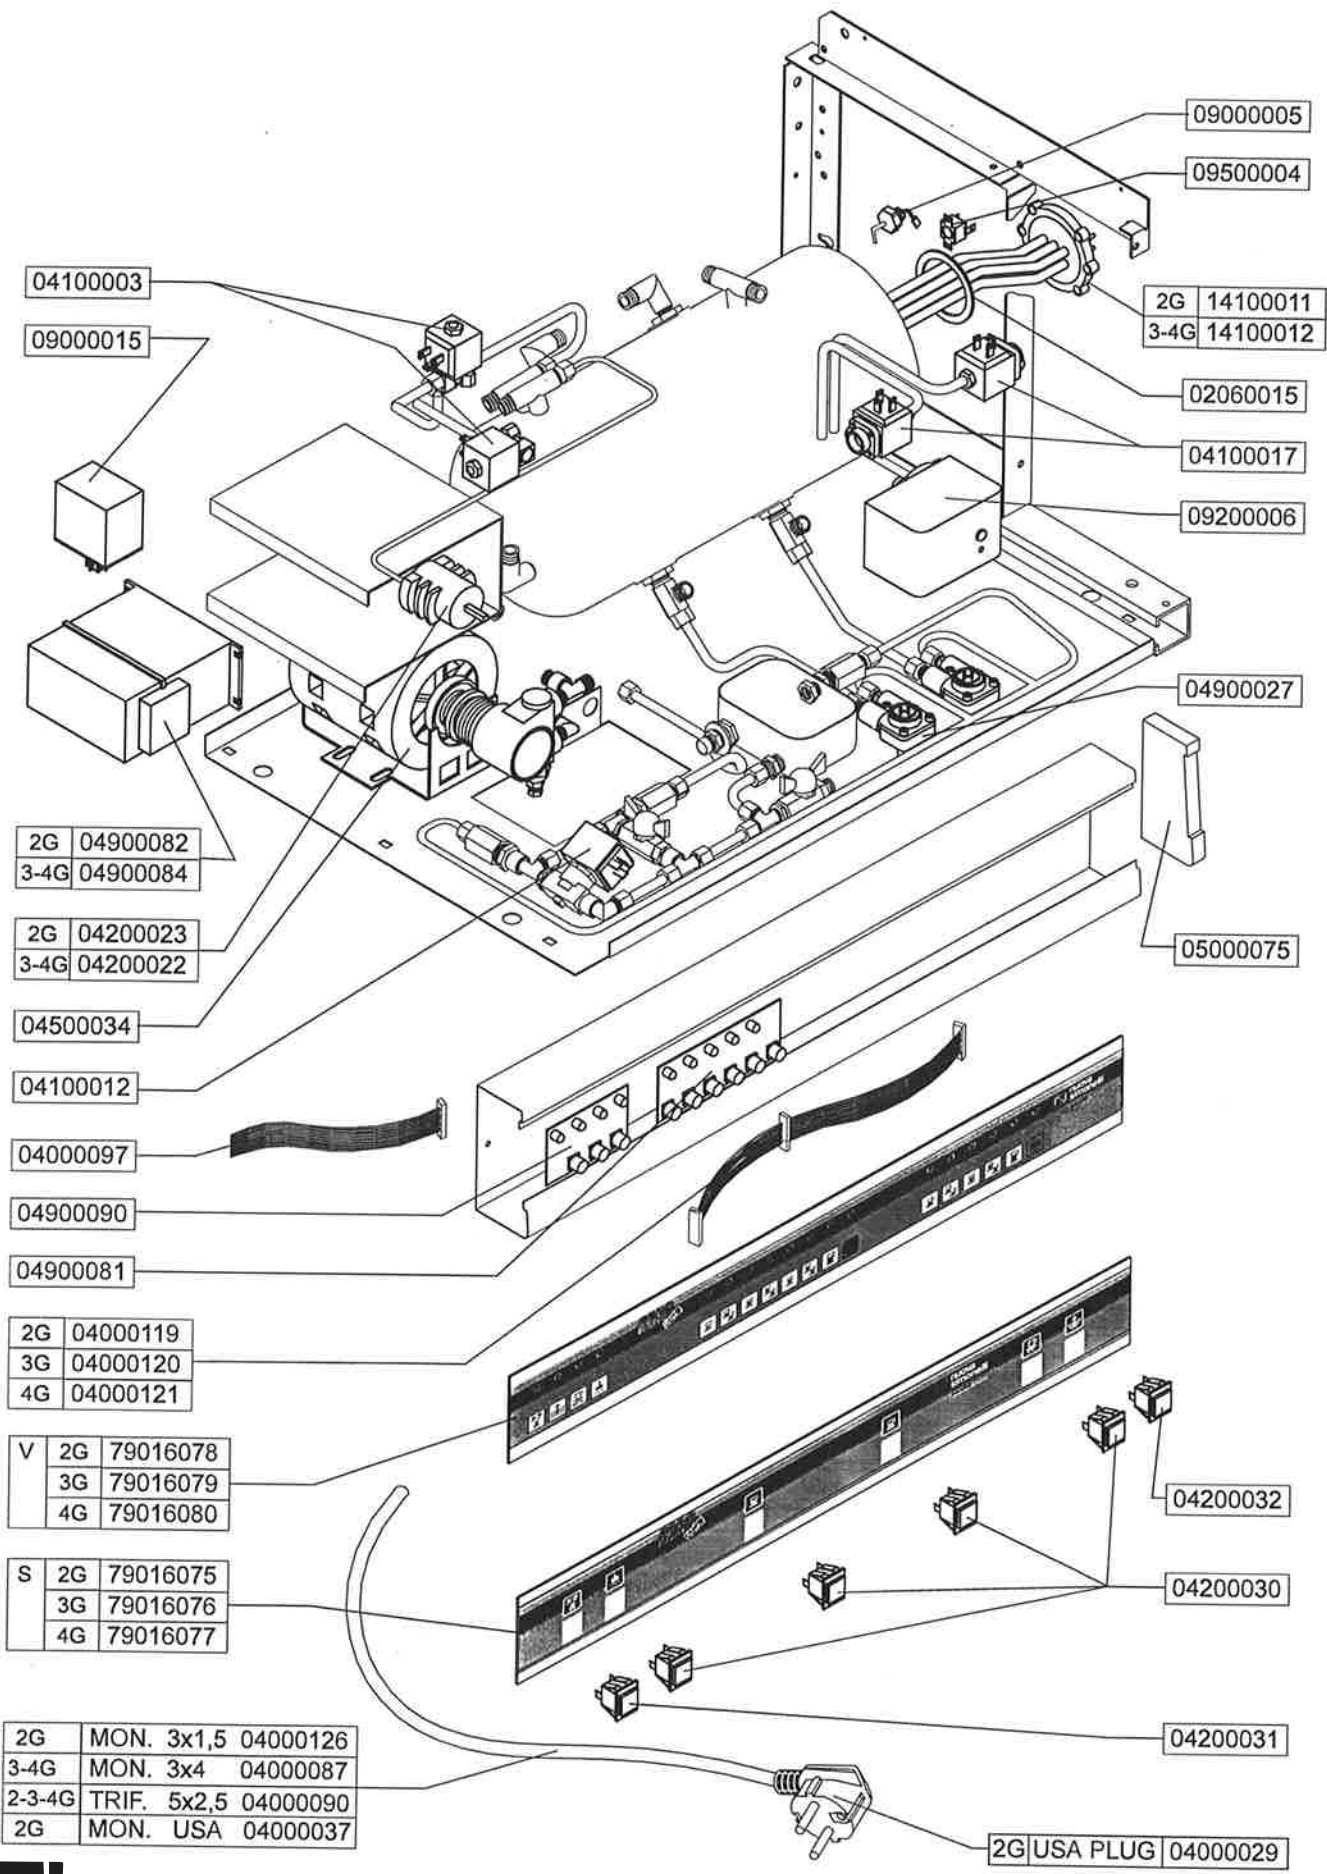

PARTI ELETTRICHE GRUPPI 2 - 3 - 4
ELECTRIC PARTS GROUPS 2 - 3 - 4

M
A
C
C
U
P

2G	MON. 3x1,5	04000126
3-4G	MON. 3x4	04000087
2-3-4G	TRIF. 5x2,5	04000090
2G	MON. USA	04000037