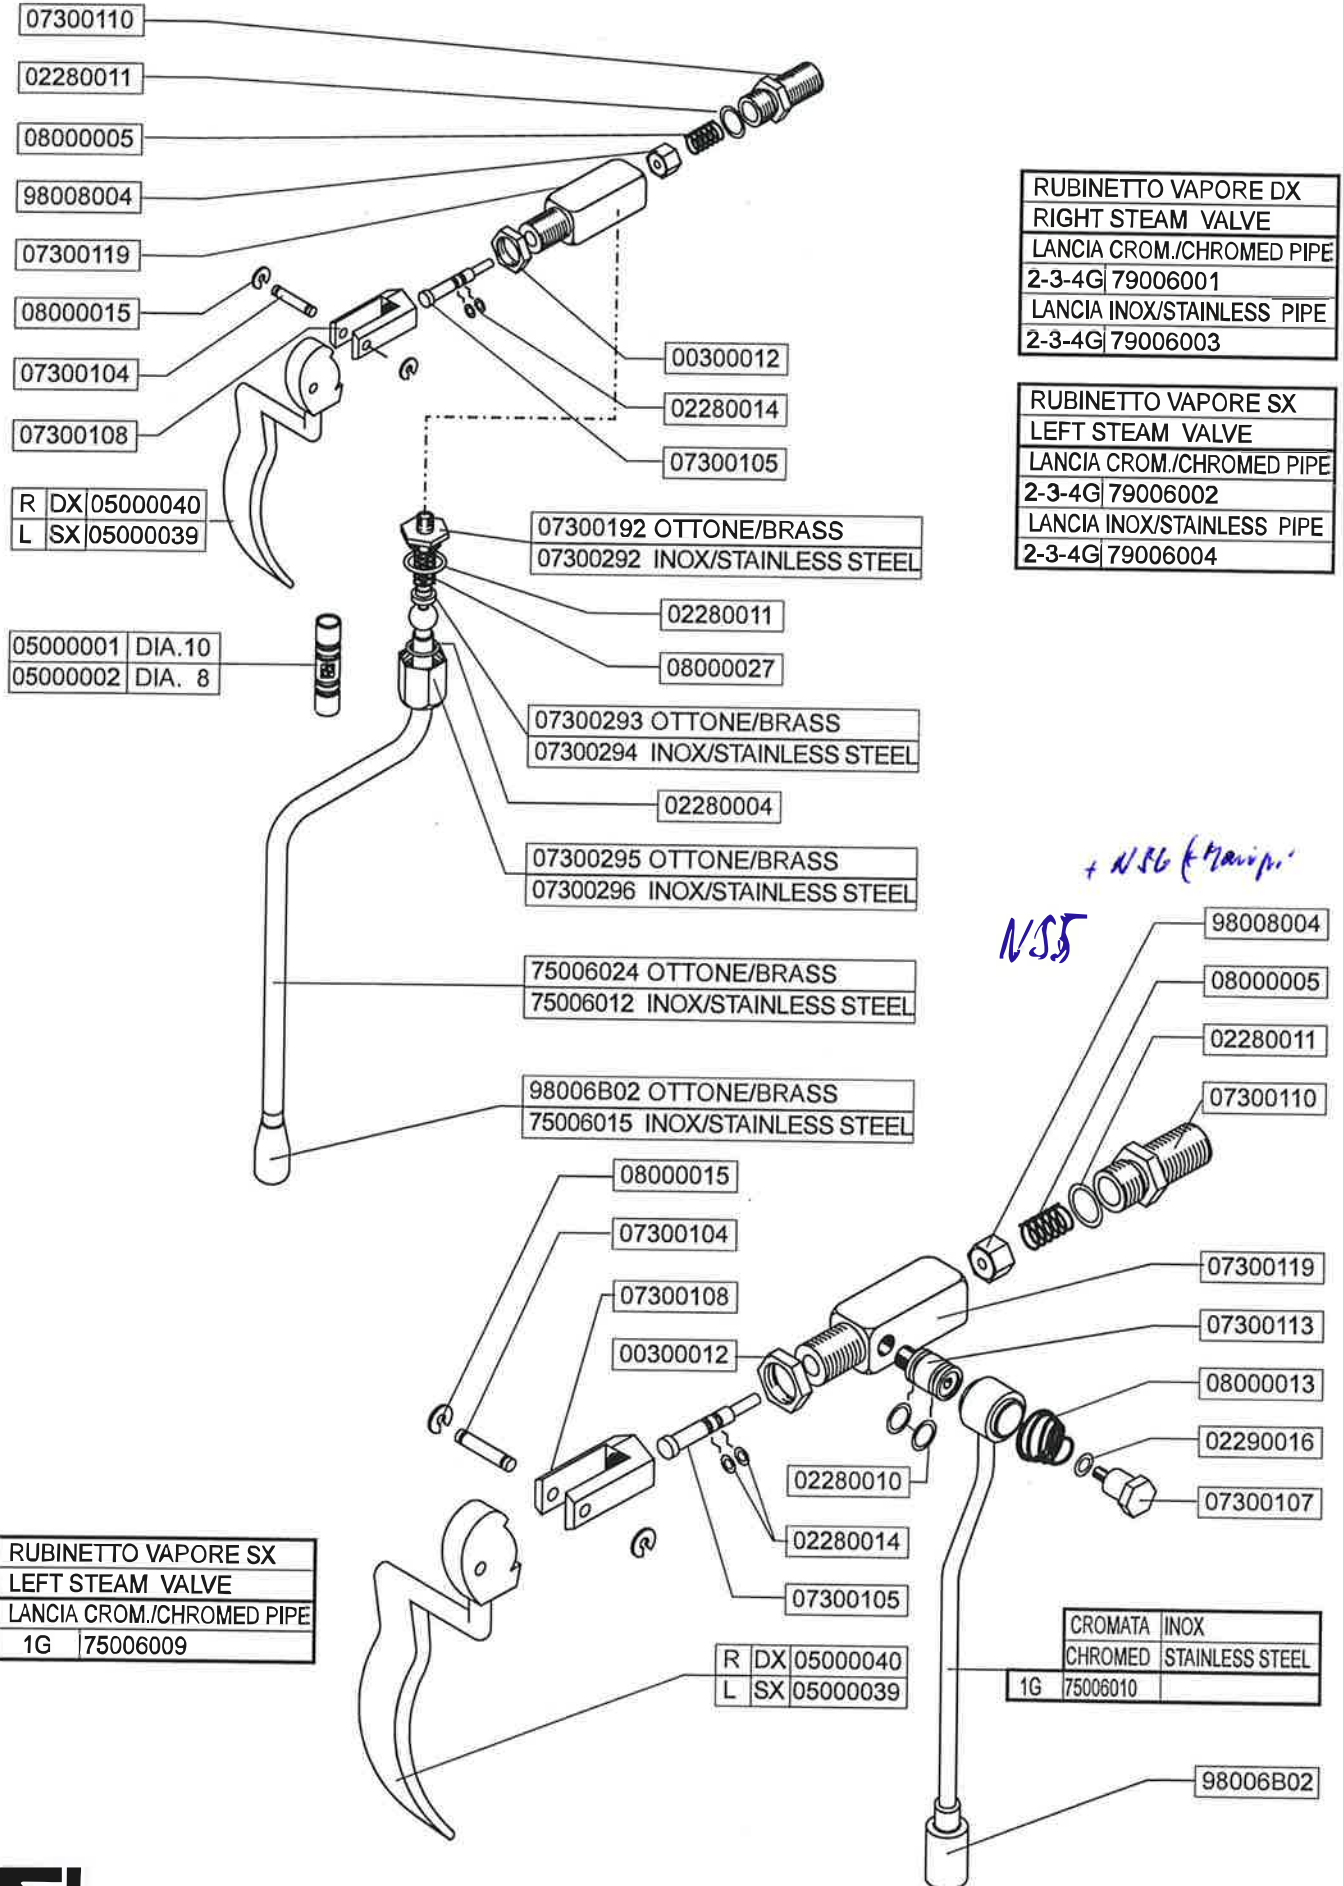

PARTI IDRAULICHE, TUBI S GRUPPI 2 - 3 - 4

HYDRAULIC PARTS, TUBES S GROUPS 2 - 3 - 4

RUBINETTO ACQUA CALDA, LIVELLO CALDAIA

HOT WATER VALVE, WATER LEVEL

RUBINETTO VAPORE STEAM VALVE

RUBINETTO VAPORE DX	
RIGHT STEAM VALVE	
LANCIA CROM./CHROMED PIPE	
2-3-4G	79006001
LANCIA INOX/STAINLESS PIPE	
2-3-4G	79006003

RUBINETTO VAPORE SX	
LEFT STEAM VALVE	
LANCIA CROM./CHROMED PIPE	
2-3-4G	79006002
LANCIA INOX/STAINLESS PIPE	
2-3-4G	79006004

R DX	05000040
L SX	05000039

05000001	DIA. 10
05000002	DIA. 8

RUBINETTO VAPORE SX	
LEFT STEAM VALVE	
LANCIA CROM./CHROMED PIPE	
1G	75006009