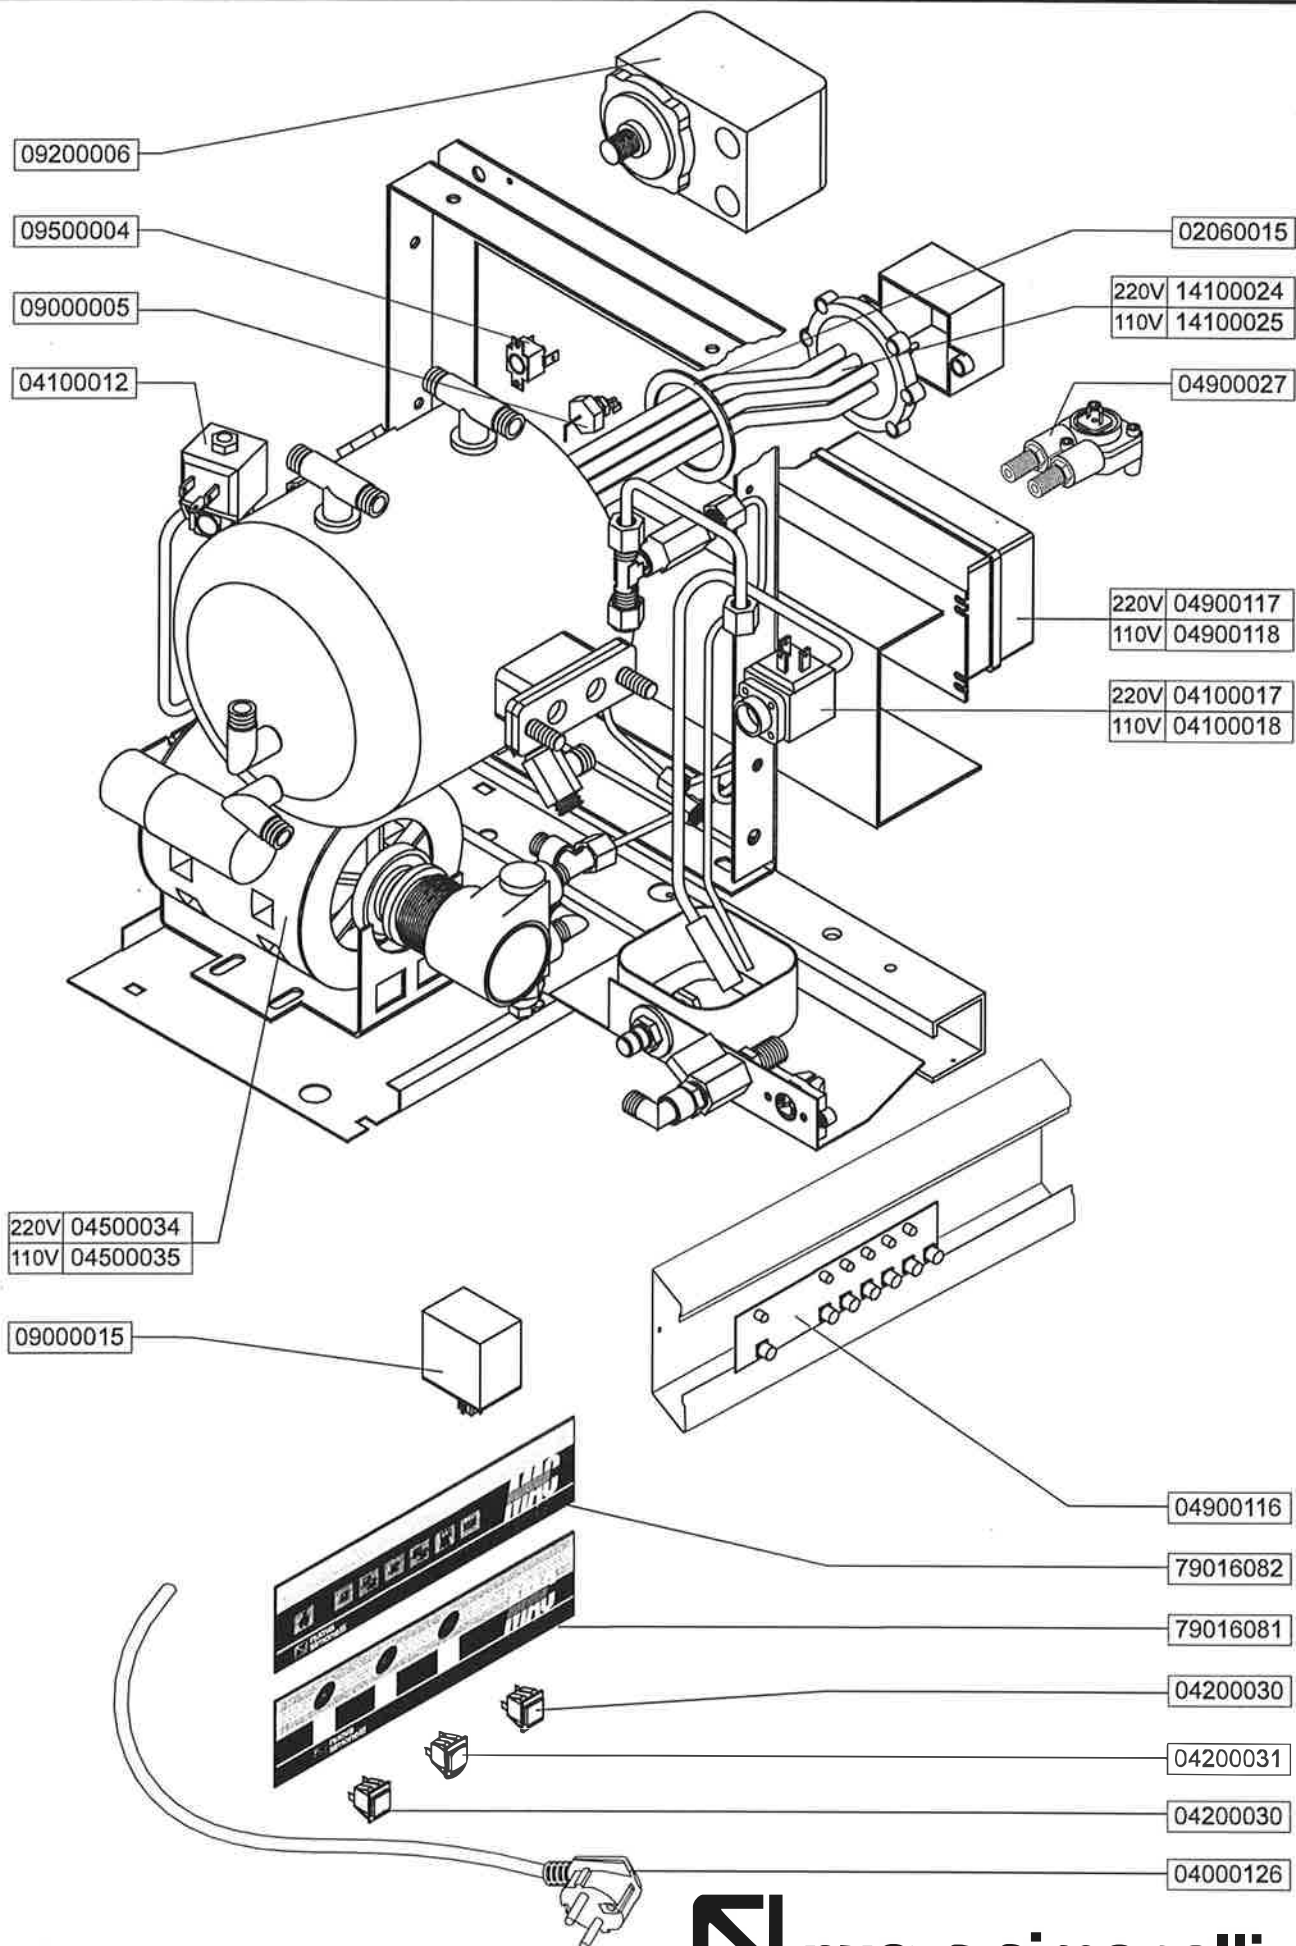

PARTI ELETTRICHE GRUPPI
ELECTRIC PARTS GROUPS 1