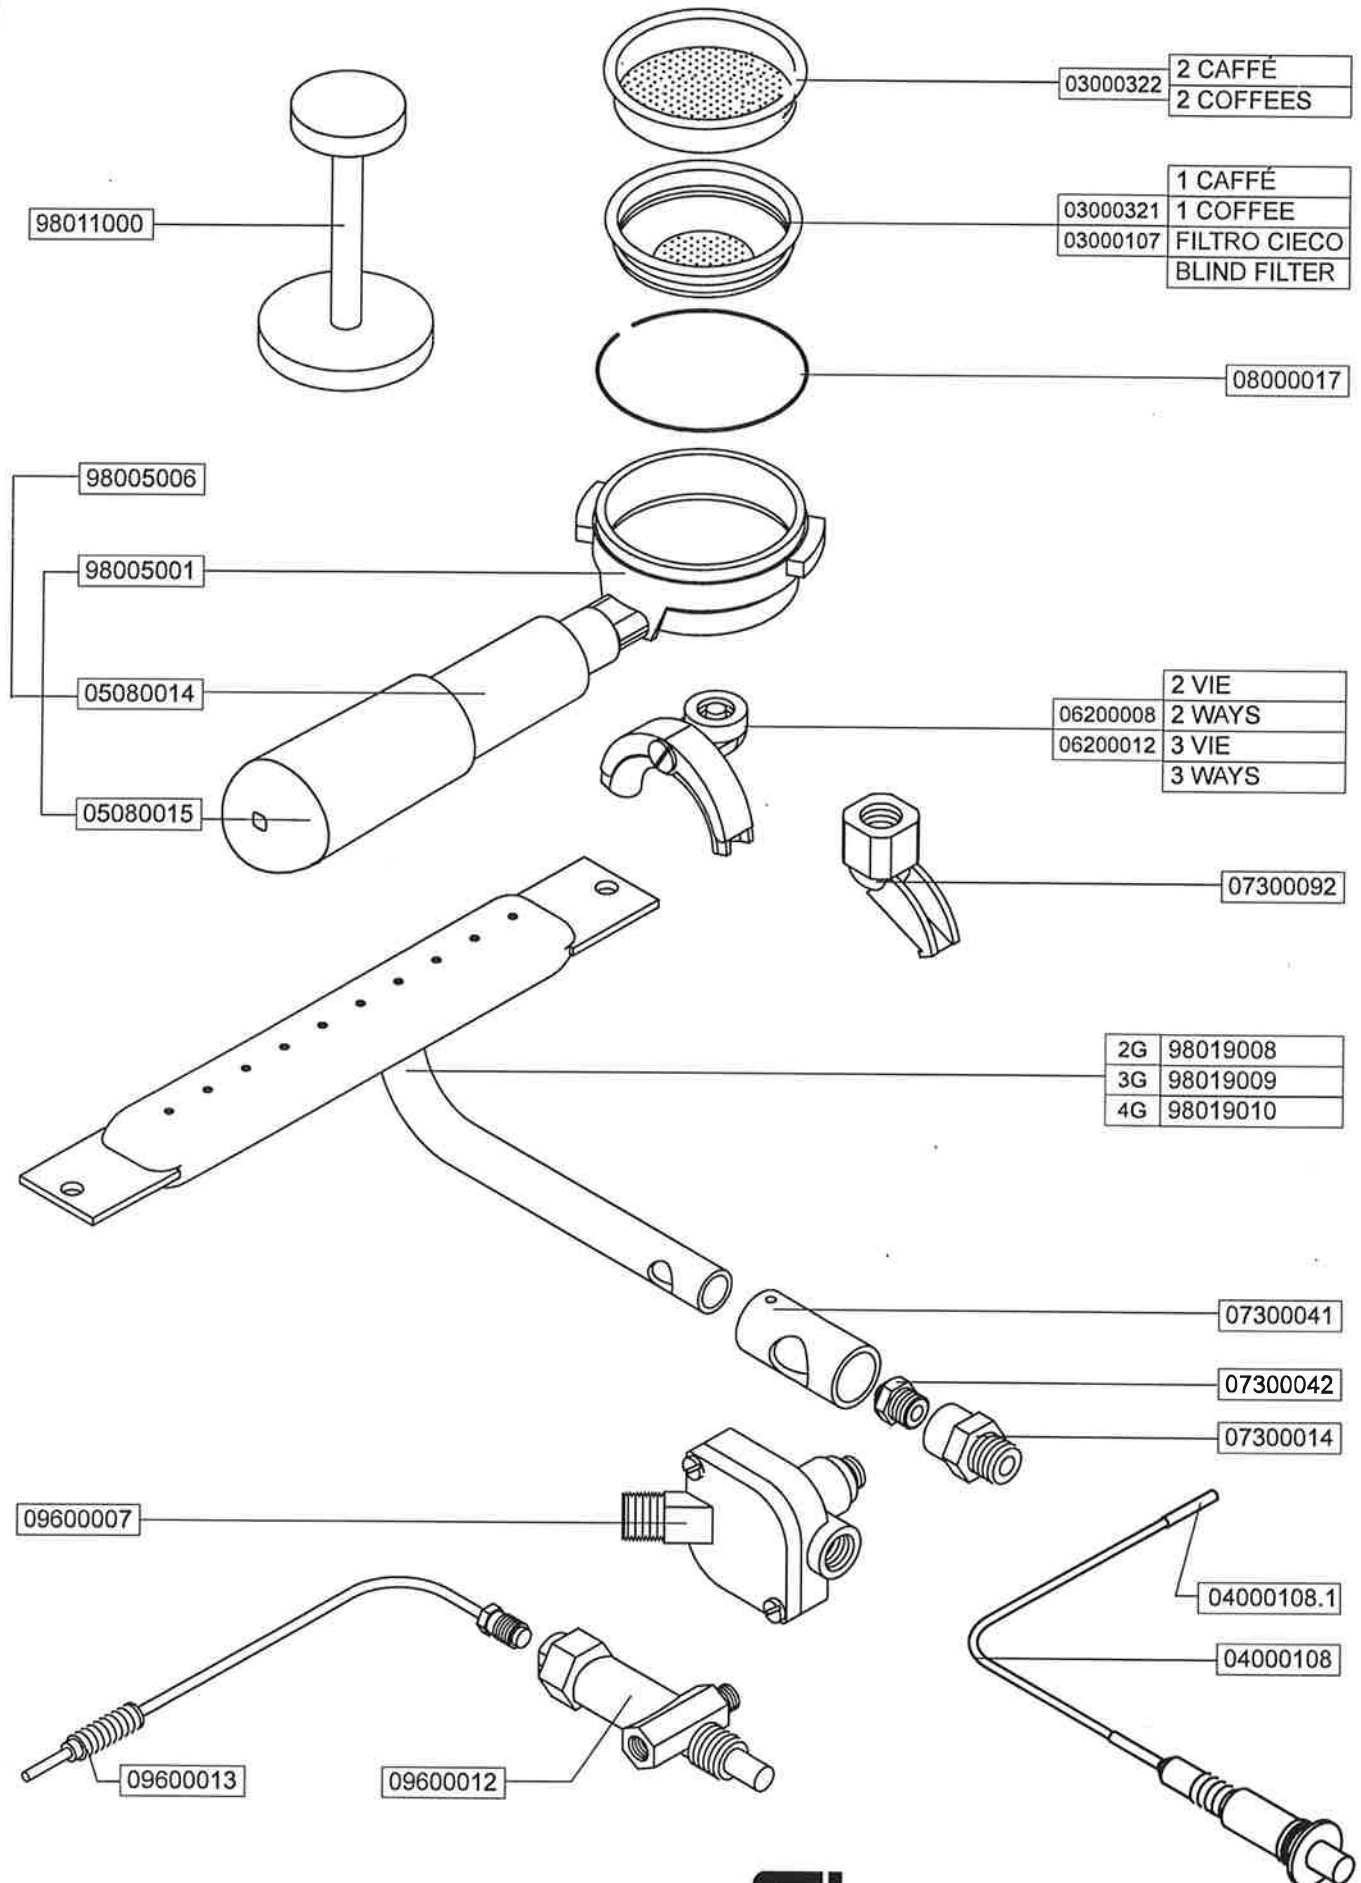

M
A
C
C
U
P

2G	MON. 3x1,5	04000126
3-4G	MON. 3x4	04000087
2-3-4G	TRIF. 5x2,5	04000090
2G	MON. USA	04000037

PORTAFILTRO E FILTRO, APPLICAZIONE GAS
FILTERMOLDER, FILTER, GAS BURNER

CODICE	DESCRIZIONE	DESCRIPTION
00000016	VITE AQ 8.8 M 6X12 TE ZINC	SCREW AQ 8.8 M 6X12
00000065	RONDELLA OTTONE VASCHETTA SCARICO	BRASS RING
00200011	RONDELLA ZINCATA	WASHER
00300001	DADO 3/8" SP. 6mm	NUT 3/8" 6mm
00300002	DADO 1/4" SP.3mm	NUT 1/4" 3mm
00300005	DADO 1/8"	NUT 1/8"
00300012	DADO OT 3/8 GAS	NUT OT 3/8 GAS
00300015	VITE REGISTRO VALV.SICUREZZA	REGULATOR SCREW (SAFETY VALVE)
00300021	VITE INOX M6x16 TSTC	SCREW M6x16 TSTC
00300032	DADO 1/2"	NUT 1/2"
01000009	TUBO FLESS.INOX F.F. L.250	FLEX TUBE F.F. L.250
01000010	TUBO FLESS.INOX F.F. L.300	FLEX TUBE F.F. L.300
01000019	TUBO FLESS.INOX F.F. L.500	FLEX TUBE F.F. L.500
01000023	VALVOLA SFIATO	ANTIVACUUM VALVE
01000028	VALVOLA SICUREZZA T.U.V.	SAFETY VALVE T.U.V.
01000029	TUBO FLESS INOX 3/8 FF 1500 AL	FLEX TUBE F.F. 1500
01300005	POMPANTE VOLUMETRICO	VOLUMETRIC PUMP
02060015	GUARNIZIONE RESISTENZA	GASKET HEATING ELEMENT
02060019	GUARNIZIONE GRUPPO ER.90x30	GROUP GASKET 90x30
02060021	GUARN. TEFLON 33X24X1.5	TEFLON GASKET 33X24X1.5
02060022	GUARN. TEFLON 72.5X61.5X1.5	TEFLON GASKET 72.5X61.5X1.5
02280004	GUARNIZIONE OR RUBINETTO SNODATO	SWIVEL STEAM PIPE O-RING GASKET
02280010	GUARN. OR R7-D12	GASKET OR R7 D 12
02280011	GUARN. OR R11-D19	GASKET OR R11 D 19
02280012	GUARNIZIONE OR POZZETTO	BLOCK O'RING
02280014	GUARN. OR D 7 AN210R102	GASKET OR D 7 AN210R1 02
02280020	GUARNIZ.SOTTOCOPPA 73X58X7	GROUP GASKET 73X58X7
02280032	GUARN. OR 14 EP 851	GASKET OR 14
02290016	GUARN. OR D 9.5 R5 SILICONE R.	GASKET OR D 9.5 LICON
02590009	GUARNIZ.PISTONCINO 12X4.5X4	PISTON GASKET 12X4.5X4
02590011	GUARNIZ.PISTONCINO 14X6X4.5	PISTON GASKET 14X6X4.5
02590012	GUARNIZ.PISTONCINO D 12X4	PISTON GASKET D 12X4
03000066	DOCCIA INOX 56X5.5X6	SHOWER INOX 56X5.5X6
03000107	FILTRO CIECO	BLIND FILTER
03000131	RETINA RACC.CONDENSE L.350	PERFORATED DRAIN GRILL L.350
03000132	RETINA RACC.CONDENSE L.210	PERFORATED DRAIN GRILL L.210
03000133	PIATTO RACC.CONDENSE MAC/CUP 2 GR.	DRAIN TRAY MAC/CUP 2 GR.
03000134	PIATTO RACC.CONDENSE MAC/CUP 3 GR.	DRAIN TRAY MAC/CUP 3 GR.
03000135	PIATTO RACC.CONDENSE MAC/CUP 4 GR.	DRAIN TRAY MAC/CUP 4 GR.
03000141	PARETE PORTAGRUPPI MAC/CUP 2GR.	METAL GROUP SUPPORT MAC/CUP 2GR.
03000142	PARETE PORTAGRUPPI MAC/CUP 3GR.	METAL GROUP SUPPORT MAC/CUP 3GR.
03000143	PARETE PORTAGRUPPI MAC/CUP 4GR.	METAL GROUP SUPPORT MAC/CUP 4GR.
03000154	COPRIGRUPPO MAC/CUP 2 GR.	INOX COVER MAC/CUP 2 GR
03000155	COPRIGRUPPO MAC/CUP 3 GR.	INOX COVER MAC/CUP 3 GR.
03000156	COPRIGRUPPO MAC/CUP 4 GR.	INOX COVER MAC/CUP 4 GR.
03000160	RETINA PIANO LAVORO MAC/CUP 2 GR.	PERFORATED WORKGRILL MAC/CUP 2 GR.
03000161	RETINA PIANO LAVORO MAC/CUP 3 GR.	PERFORATED WORKGRILL MAC/CUP 3 GR.
03000162	RETINA PIANO LAVORO MAC/CUP 4 GR.	PERFORATED WORKGRILL MAC/CUP 4 GR.
03000163	PIATTO RACCOGLIACQUA MAC/CUP 2 GR.	DRAIN TRAY INOX MAC/CUP 2 GR.
03000164	PIATTO RACCOGLIACQUA MAC/CUP 3 GR.	DRAIN TRAY INOX MAC/CUP 3 GR.
03000165	PIATTO RACCOGLIACQUA MAC/CUP 4 GR.	DRAIN TRAY INOX MAC/CUP 4 GR.
03000203	VASCHETTA SCARICO ACQUA	COLLECTOR DRAIN
03000206	PARETE INFERIORE MAC/CUP 2 GR.	INOX SPLASH PLATE MAC/CUP 2 GR.
03000207	PARETE INFERIORE MAC/CUP 3 GR.	INOX SPLASH PLATE MAC/CUP 3 GR.
03000208	PARETE INFERIORE MAC/CUP 4 GR.	INOX SPLASH PLATE MAC/CUP 4 GR.
03000245	BASAMENTO MACCHINA MAC/CUP 1GR.	METAL BASE MAC/CUP 1GR.
03000247	RETINA PIANO LAVORO MAC/CUP/ 1 GR.	PERFORATED WORK GRILL MAC/CUP
03000248	PIATTO RACC. ACQUA MAC/CUP/ 1 GR.	DRAIN TRAY INOX MAC/CUP/ 1GR.
03000253	PARETE PORTAGRUPPO MAC/CUP 1GR.	METAL GROUP SUPPORT MAC/CUP 1GR.
03000254	PARETE FRONTALE MAC/CUP 1GR SATINATO.	INOX SPLASH PLATE MAC/CUP 1GR .
03000255	COPRI GRUPPO INF. - MAC/CUP 1GR.	INOX COVER MAC/CUP 1GR.
03000283	SUPPORTO CARENA DX MAC/CUP	RIGHT INTERNAL SIDE PANEL MAC/CUP
03000284	SUPPORTO CARENA SX MAC/CUP	LEFT INTERNAL SIDE PANEL MAC/CUP
03000285	BASAMENTO MACCHINA MAC/CUP 2GR.	METAL BASE MAC/CUP 2GR.
03000286	BASAMENTO MACCHINA MAC/CUP 3GR.	METAL BASE MAC/CUP 3GR.
03000287	BASAMENTO MACCHINA MAC/CUP 4GR.	METAL BASE MAC/CUP 4GR.
03000288	PARETE INF FRONTALE MOD MAC/CUP 2GR.	INOX FRONT MOULDING MOD. MAC/CUP 2GR.
03000289	PARETE INF FRONTALE MOD MAC/CUP 3GR.	INOX FRONT MOULDING MOD. MAC/CUP 3GR.
03000290	PARETE INF FRONTALE MOD MAC/CUP 4GR.	INOX FRONT MOULDING MOD. MAC/CUP 4GR.
03000294	INVOLUCRO COMANDI MOD MAC/CUP 2GR.	INOX HOUSING MOD MAC/CUP 2GR.
03000295	INVOLUCRO COMANDI MOD MAC/CUP 3GR.	INOX HOUSING MOD MAC/CUP 3GR.
03000296	INVOLUCRO COMANDI MOD MAC/CUP 4GR.	INOX HOUSING MOD MAC/CUP 4GR.
03000298	MOSTRINA SUP. DX MOD. MAC/CUP	RIGHT INOX FLASHING MOD. MAC/CUP
03000299	MOSTRINA SUP. SX MOD. MAC/CUP	LEFT INOX FLASHING MOD. MAC/CUP
03000304	COPRI GRUPPO SUP. MAC/CUP 2 GR.	TOP INOX COVER PLATE MAC/CUP 2GR.
03000305	COPRI GRUPPO SUP. MAC/CUP 3 GR.	TOP INOX COVER PLATE MAC/CUP 3GR.